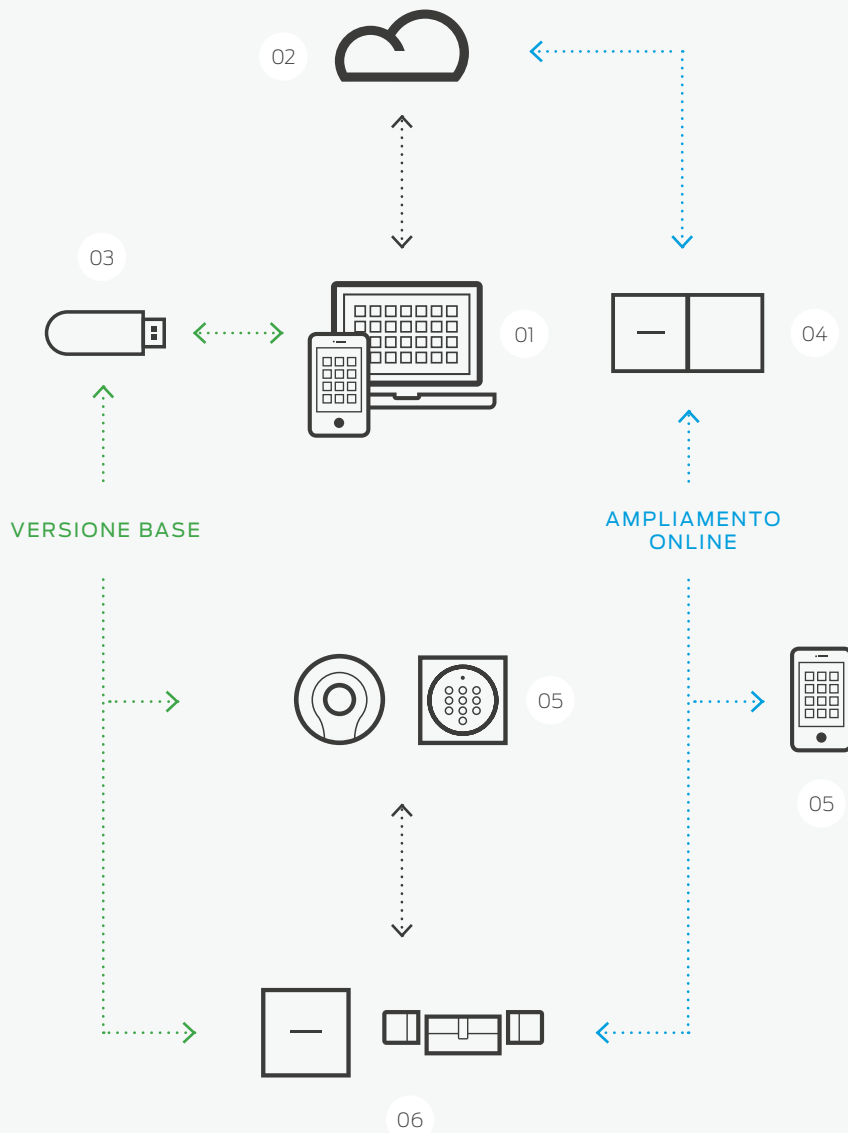

Sistema di chiusura basato su web per un massimo di 20 porte e 100 utenti.

01. App web

MobileKey viene configurata e gestita tramite l'app web. L'app è utilizzabile da tutti i dispositivi collegabili a Internet, quali PC, tablet, Mac o smartphone. Con pochi clic è possibile definire gli utenti e i diritti d'accesso. Con estrema facilità e con la possibilità di modificarli in qualunque momento.

02. Server SimonsVoss

I dati provenienti dall'app web vengono trasferiti al server SimonsVoss, dove vengono utilizzati per creare il piano di chiusura, e vengono quindi ritrasmessi all'app web. Il tutto in modo completamente automatico, senza nessun intervento da parte dell'utente.

03. Versione base

Con il dispositivo di programmazione, i dati vengono trasferiti ai transponder e ai componenti di chiusura. Ora il sistema è pronto all'uso.

04. Opzionale: ampliamento online

Nella versione online, i cilindri di chiusura connessi in rete sono collegati direttamente al server tramite uno SmartBridge. In questo modo, la configurazione del sistema e la modifica delle autorizzazioni vengono eseguite pressoché in tempo reale. Pieno controllo – ovunque e sempre.

05. Chiave a onde radio come supporto di identificazione

Chiudere senza chiavi meccaniche – con transponder, tastierino PinCode o smartphone. È semplice entrare nel mondo delle chiusure digitali.

06. Componenti di chiusura

Premendo il pulsante, la chiave radio invia le singole autorizzazioni memorizzate ai cilindri digitali o a un apposito relè. Se l'autorizzazione è valida, la porta o il portone si aprono.

La sicurezza ha la massima priorità

I dati sono salvati in un server SimonsVoss controllato che si trova a Monaco, in Germania. Non si deve, quindi, temere per la sicurezza e la gestione dei propri dati. Ce ne occupiamo noi, e al massimo livello!