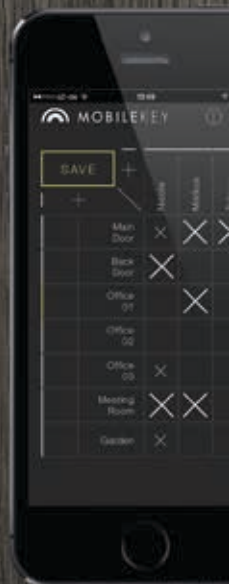

 MOBILEKEY

Ecco come oggi si  
chiudono le porte:  
in modo elettronico  
e intelligente!

Soluzioni intelligenti per  
piccole e medie imprese

  
ALLEGION™

**Simons Voss**  
technologies